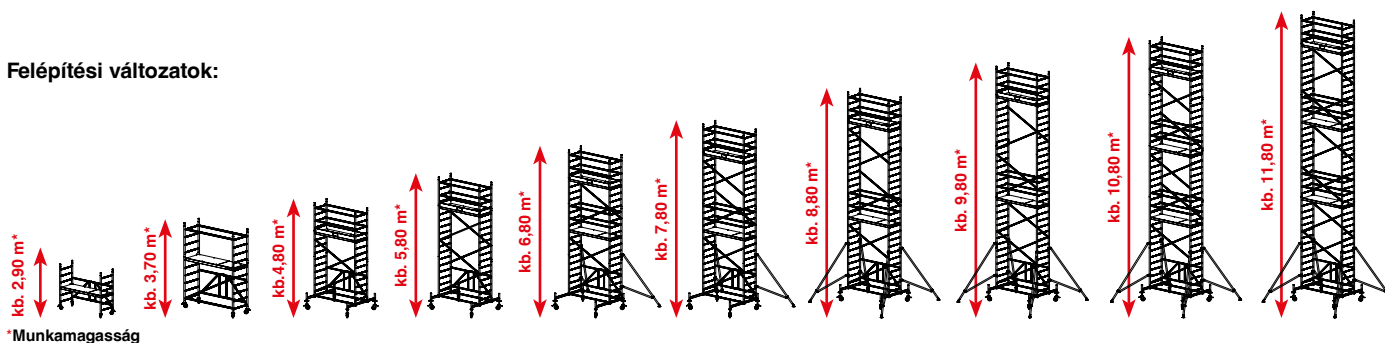

Összecsukható alumínium állvány

- + Belső és külső munkákhoz ideális
- + Az alapsomag csak 2 részből áll, így gyors felépítést és szétszerelést tesz lehetővé
- + TÜV/GS-minősítéssel, terhelhetősége max. 200 kg/m² a DIN EN 1004 szerint
- + A járólap anyaga időjárásálló és csúszásmentes fenol bevonatú rétegelt lemez
- + Állványmagasság: 1,80 m (alapegység), így az ajtókereteken való áthaladás összeszerelt állapotban sem jelent problémát
- + 4 fékezhető kerék
- + Az alapegység 11,80 m munkamagasságig magasítható (a szabadban max. 10 m a DIN EN 1004 szerint)

i A felépítési változat függvényében ballaszt súlyokat kell használni (tartozék). A ballaszt súlyokra vonatkozó adatok a felépítési és használati útmutatóban vagy a weboldalunkon a www.krause-systems.hu címen található meg.

Felépítési változatok:

*Munkamagasság

Állványmező hossza m	2,00										
	0,70										
Mező szélessége m	0,70										
Cikklista	Cikkszám	920003	920126	920027	920034	920041	920058	920065	920072	920089	920096
Összecsukható egység (függőleges és összecsukható keret)	915009	1	1	1	1	1	1	1	1	1	1
Függőleges keret 2 m	915016	-	-	1	2	3	4	5	6	7	8
Függőleges keret 1 m	915023	-	2	2	2	2	2	2	2	2	2
Járólap átjáróval 2,00 x 0,60 m	911001	1	1	1	1	2	2	2	2	3	3
Átlós merevítő	912800	-	1	3	5	5	7	7	9	11	13
Korláttrúd	912206	-	4	4	4	8	8	8	8	12	12
Alapösszekötő	912848	-	-	2	2	2	2	2	2	2	2
Alaptartó	914071	-	-	2	2	2	2	2	2	2	2
Kitámasztó	914095	-	-	-	-	2	2	4	4	4	4
Keresztirányú bokaléc	913555	-	-	2	2	2	2	2	2	2	2
Hosszirányú bokaléc	913517	-	-	2	2	2	2	2	2	2	2
Kerékkészlet Ø 125 mm	714169	1	1	-	-	-	-	-	-	-	-
Ø 150 mm kerékkészlet állítható magasságú	914309	-	-	1	1	1	1	1	1	1	1
Talplemez	914026	4	4	4	4	4	4	4	4	4	4
Biztosítószeg	704405	0	4	10	12	14	16	18	20	22	24
Összsúly kb. kg		37,0	69,0	98,0	106,0	146,0	154,0	176,0	184,0	211,0	219,0