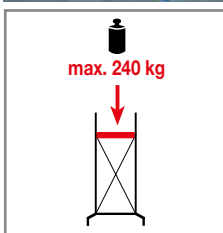

Összecsukható alumínium állvány

- + Belső és külső munkákhoz ideális
- + Az alapsomag csak 2 részből áll, így gyors felépítést és szétszerelést tesz lehetővé
- + TÜV/GS-minősítéssel, terhelhetősége max. 200 kg/m² a DIN EN 1004 szerint
- + A járólap anyaga időjárásálló és csúszásmentes fenol bevonatú rétegelt lemez
- + Állványmagasság: 1,80 m (alapegység), így az ajtókereteken való áthaladás összeszerelt állapotban sem jelent problémát
- + 4 fékezhető kerék
- + Az alapegység 11,80 m munkamagasságig magasítható (a szabadban max. 10 m a DIN EN 1004 szerint)